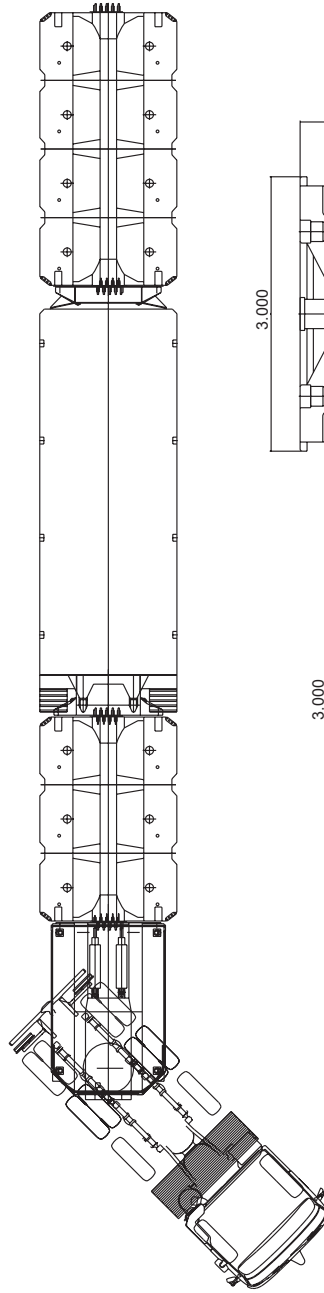

7-Achs Tiefbettaufleger mit 8m Baggerbrücke, ausziehbar
 techn. Nutzlast: 100.000 kg

7-Achs Tiefbettaufleger mit 8m Tiefbett, ausziehbar
 techn. Nutzlast: 120.000 kg im Tiefbett