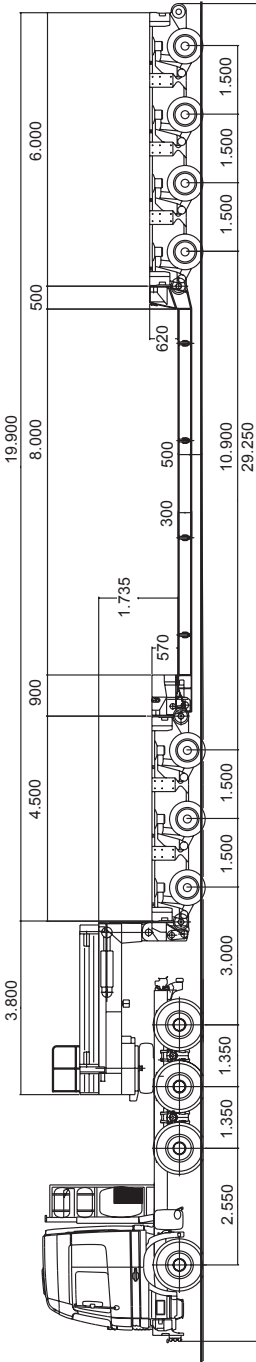

7-Achs Tiefbettaufleger mit 8m Baggerbrücke, ausziehbar
 techn. Nutzlast: 100.000 kg

7-Achs Tiefbettaufleger mit 8m Tiefbett, ausziehbar
 techn. Nutzlast: 120.000 kg im Tiefbett