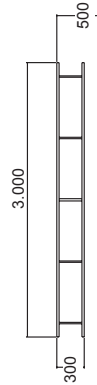

7-Achs Tiefbettaufleger mit 8m Baggerbrücke, ausziehbar
 techn. Nutzlast: 100.000 kg

7-Achs Tiefbettaufleger mit 8m Tiefbett, ausziehbar
 techn. Nutzlast: 120.000 kg im Tiefbett