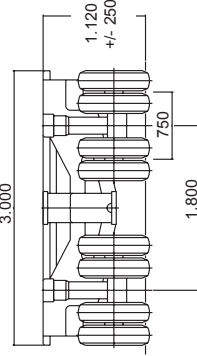

7-Achs Tiefbettaufleger mit 8m Baggerbrücke, ausziehbar
 techn. Nutzlast: 100.000 kg

7-Achs Tiefbettaufleger mit 8m Tiefbett, ausziehbar
 techn. Nutzlast: 120.000 kg im Tiefbett