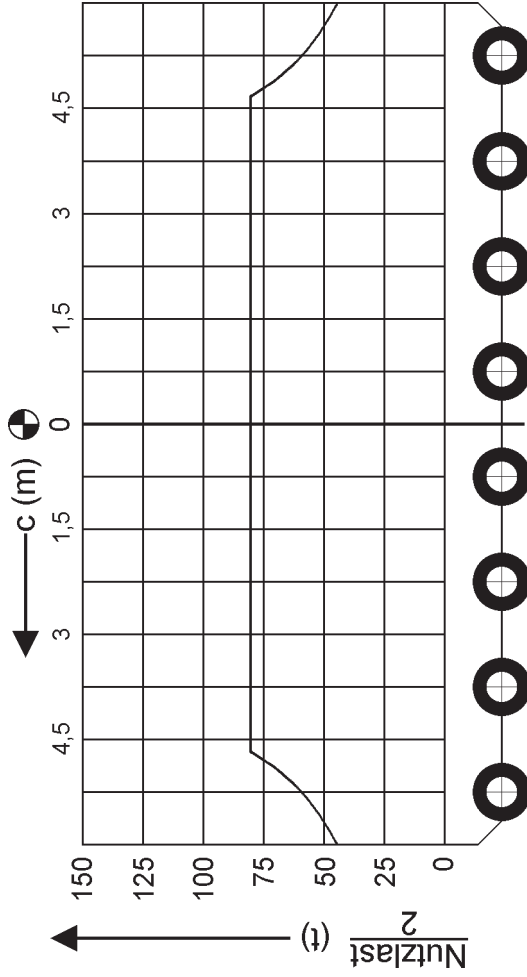

8-Achs Bahntransporter
 techn. Nutzlast: 161.200 kg

8-Achs Bahntransporter, Lastdiagramm
 techn. Nutzlast: 161.200 kg