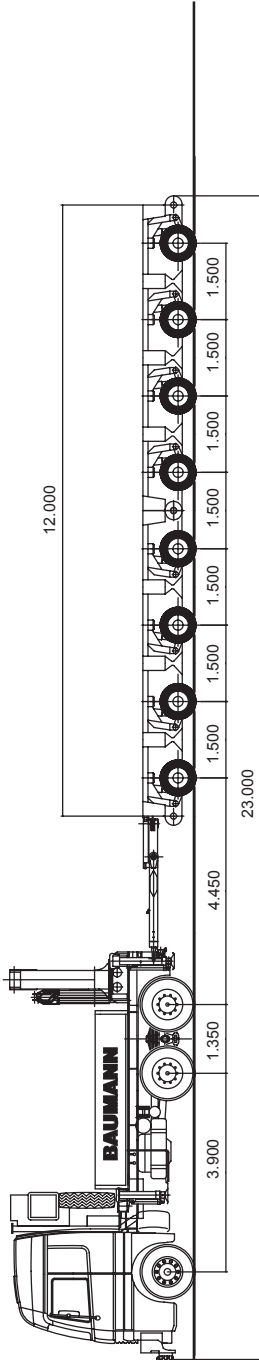

8-Achs Bahntransporter
 techn. Nutzlast: 161.200 kg

8-Achs Bahntransporter, Lastdiagramm
 techn. Nutzlast: 161.200 kg