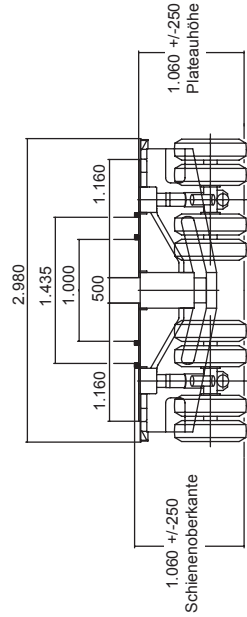

8-Achs Bahntransporter
 techn. Nutzlast: 161.200 kg

8-Achs Bahntransporter, Lastdiagramm
 techn. Nutzlast: 161.200 kg