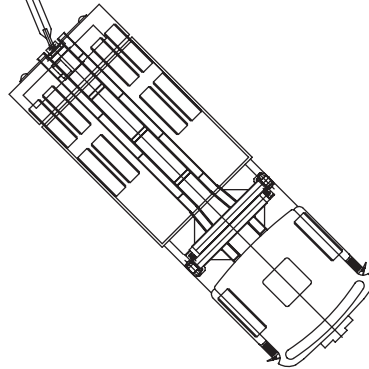

8-Achs Bahntransporter
 techn. Nutzlast: 161.200 kg

8-Achs Bahntransporter, Lastdiagramm
 techn. Nutzlast: 161.200 kg